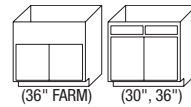

Sink Base Cabinet				Qty
	30"	#SB30	YD	$302
	36"	#SB36	YE	$324 *
	36" FARM	#SBF36	YN	$302

Blind Base Cabinet				Qty
	45"-48"	#BBC42	YF	$355 ◇

Base Corner Cabinet - LAZY SUSAN				Qty
	36"	#LS36	YG	$574 *